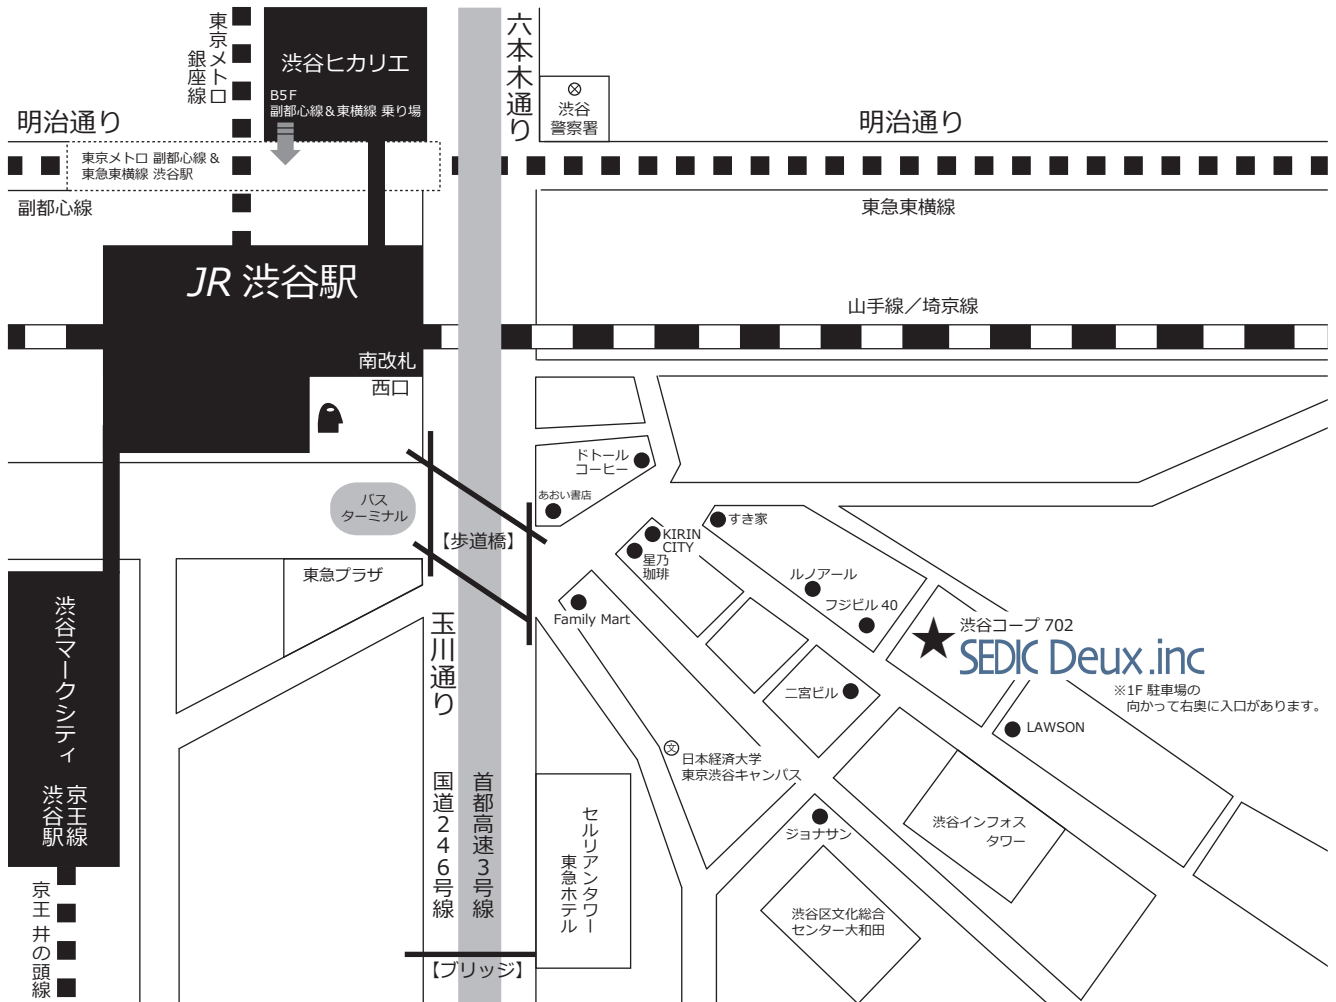

< セディック ドウ ご案内 >

JR・京王線渋谷駅より徒歩 5 分
東横線・副都心線渋谷駅より徒歩 5 分

SEDIC Deux.inc

株式会社セディック ドウ

〒150-0031

東京都渋谷区桜丘町 14-10 渋谷コープ 702

TEL 03-6277-5036 / FAX 03-6277-5037